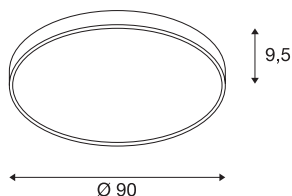

TECHNISCHE DATEN

Art. Nr.:	1001892
Primäre Nennspannung	220-240V ~50/60Hz mA/V
Sekundär Strom / Sekundär Spannung	1000mA
Höhe	9.5 cm
Durchmesser	90 cm
Nettogewicht	9.357 kg
Bruttogewicht	11.971 kg
IP Code	IP 20
Schutzklasse	I
Montage	Aufbau
Montagedetails	Decke
Dimmbar	Ja
Technologie der Dimmung	DALI
Wattage	78 W
Lumen	9625 / 10225 lm
Lichtfarbtemperatur	3000/4000 Kelvin
Abstrahlwinkel	105 °
Farbe	grau
CRI	80
UGR ≤	25
LXXBXX Daten	L70B50
maximale Umgebungstemperatur	40 °C