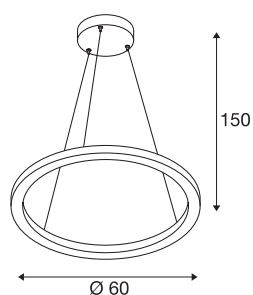

ONE 60 DALI

Indoor LED Pendelleuchte, weiß, 3000/4000K

Das moderne Design der ONE Leuchtenfamilie zieht alle Blicke auf sich. Mit einer LED Lebensdauer von circa 30000 Stunden sind die kreisrunden Leuchten auch noch äußerst nachhaltig. Auch die ONE 60 DALI Indoor LED Pendelleuchte weiß sorgt für ein besonders angenehmes, DALI dimmbares Licht, das bei der Höhe einstellbar ist. Dazu kommt der hohe CRI über 80 für eine naturgetreue Farbwiedergabe. Dabei ist sie wartungsarm und nicht nur für die Hotellerie und Gastronomie, sondern auch für elegant eingerichtete Wohnräume wie gemacht. Wann lassen Sie sich von den Vorteilen der SLV Indoor-Leuchten begeistern?

TECHNISCHE DATEN

Art. Nr.:	1002910
Primäre Nennspannung	220-240V ~50/60Hz mA/V
Sekundär Strom / Sekundär Spannung	600mA
Pendellänge	300 cm
Höhe	3 cm
Durchmesser	60 cm
Nettogewicht	1.888 kg
Bruttogewicht	3.772 kg
IP Code	IP 20
Schutzklasse	I
Montage	Aufbau
Montagedetails	Decke
Dimmbar	Ja
Technologie der Dimmung	DALI
Wattage	24 W
Lumen	1550 lm
Lichtfarbtemperatur	3000/4000 Kelvin
Farbe	weiß
CRI	90
LXXBXX Daten	L70B50
minimale Umgebungstemperatur	-20 °C
maximale Umgebungstemperatur	50 °C

Lichtquelle

916474

BIG WHITE Seite

770