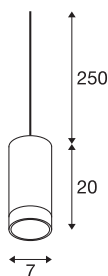

### TECHNISCHE DATEN

Art. Nr.:	1002938
Fassung	GU10
Leuchtmittel	QPAR51
Anzahl Fassungen	1
Leuchtmittel inklusive	Nein
Primäre Nennspannung	220-240V ~50/60Hz mA/V
Pendellänge	250 cm
Höhe	20 cm
Durchmesser	7 cm
Nettogewicht	0.654 kg
Bruttogewicht	0.825 kg
IP Code	IP 20
Schutzklasse	I
Montagedetails	Decke mit Zubehör
Wattage	10 W
Farbe	grau
BIG WHITE Seite	160