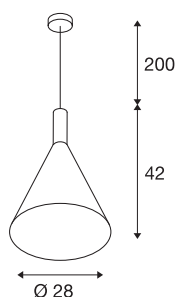

PHELIA 280 E27

Indoor Pendelleuchte, schwarz/gold

Die konisch geformte Hochvolt Pendelleuchten Serie PHELIA bietet eine Vielfalt von Variationen. Die in schwarz/gold gehaltene Leuchte verfügt über eine runde Deckenrosette. Durch den verbauten E27 Sockel ist die Leuchte für LED- und Energiesparleuchtmittel geeignet. Die Pendellänge der Leuchte beträgt 200 cm.

TECHNISCHE DATEN

Art. Nr.:	1002950
Fassung	E27
Anzahl Fassungen	1
Primäre Nennspannung	220-240V ~50/60Hz mA/V
Pendellänge	200 cm
Höhe	42 cm
Durchmesser	28 cm
Nettogewicht	0.882 kg
Bruttogewicht	1.49 kg
IP Code	IP 20
Schutzklasse	I
Montage	Aufbau
Montagedetails	Decke
Wattage	23 W
Farbe	gold
maximale Umgebungstemperatur	35 °C
BIG WHITE Seite	169