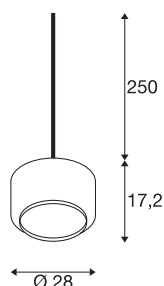

## PANTILO 28

### Indoor Pendelleuchte E27 chrom

Die PANTILO 28 Pendelleuchte hat eine zylindrisch Form und eine maximale Pendellänge von 250 Zentimetern. Mit ihrem zylindrischen Schirm aus verchromten hochwertigen Glas ist die PANTILO 28 schön anzusehen - besonders wenn dieser durch individuelle Zusammenstellung zur Leuchtenwolke kombiniert wird.

### TECHNISCHE DATEN

|                      |                        |
|----------------------|------------------------|
| Art. Nr.:            | 1003006                |
| Fassung              | E27                    |
| Anzahl Fassungen     | 1                      |
| Primäre Nennspannung | 200-240V ~50/60Hz mA/V |
| Pendellänge          | 250 cm                 |
| Höhe                 | 17.2 cm                |
| Durchmesser          | 28 cm                  |
| Nettogewicht         | 1.132 kg               |
| Bruttogewicht        | 2.316 kg               |
| IP Code              | IP 20                  |
| Schutzklasse         | II                     |
| Montagedetails       | Decke mit Zubehör      |
| Wattage              | 15 W                   |
| Farbe                | chrom                  |
| BIG WHITE Seite      | 162                    |