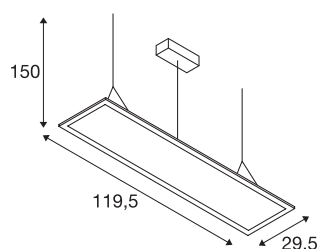

## TECHNISCHE DATEN

Art. Nr.:	1003048
Primäre Nennspannung	100-277V ~50/60Hz mA/V
Sekundär Strom / Sekundär Spannung	1000mA
Länge	119.5 cm
Pendellänge	170 cm
Breite	29.5 cm
Höhe	1.3 cm
Nettogewicht	5.09 kg
Bruttogewicht	6.13 kg
IP Code	IP 20
Schutzklasse	I
Montage	Aufbau
Montagedetails	Decke
Dimmbar	Ja
Technologie der Dimmung	DALI
Wattage	43 W
Lumen	3750 lm
Lichtfarbtemperatur	3000 Kelvin
Abstrahlwinkel	90 °
Farbe	weiß
CRI	80
UGR ≤	19