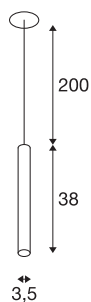

### Indoor LED Pendelleuchte schwarz flache Rosette

Mit der HELIA AMBIENT 35 verfügen Sie über eine Einbau Pendelleuchte mit puristischer und klarer Formgebung. Die Leuchte ist in einer Version ohne und einer Version mit Deckenrosette erhältlich. Integriert ist eine warmweiße Premium LED die durch den Acryl-Aufsatz ein besonders angenehmes Licht abgibt. Die Leuchte wird mit einer Abhängung/Zuleitung geliefert.

## TECHNISCHE DATEN

|                                    |             |
|------------------------------------|-------------|
| Art. Nr.:                          | 1003435     |
| Sekundär Strom / Sekundär Spannung | 500mA       |
| Länge                              | 38 cm       |
| Pendellänge                        | 200 cm      |
| Durchmesser                        | 3.5 cm      |
| Einbaudurchmesser                  | 6.8 cm      |
| Einbautiefe                        | 3 cm        |
| Nettogewicht                       | 0.656 kg    |
| Bruttogewicht                      | 0.95 kg     |
| Schutzklasse                       | III         |
| Montage                            | Einbau      |
| Montagedetails                     | Decke       |
| Wattage                            | 7.5 W       |
| Lumen                              | 425 lm      |
| Lichtfarbtemperatur                | 3000 Kelvin |
| Farbe                              | schwarz     |
| CRI                                | 90          |
| LXXBXX Daten                       | L70B50      |
| BIG WHITE Seite                    | 157         |

## Lichtquelle

|        |  |
|--------|--|
| 916381 |  The icon for the energy label, showing a yellow arrow pointing right with the letter 'E' inside, and the letters 'A' and 'G' stacked vertically to its left. |
|--------|--|