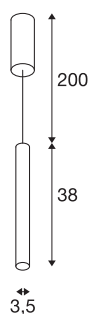

HELIA AMBIENT 35

Indoor LED Pendelleuchte TRIAC schwarz mit Rosette

Mit der HELIA AMBIENT 35 verfügen Sie über eine Pendelleuchte mit puristischer und klarer Formgebung. Die Leuchte ist in einer Version ohne und einer Version mit Deckenrosette erhältlich. Integriert ist eine warmweiße Premium LED die durch den Acryl-Aufsatz ein besonders angenehmes Licht abgibt. Die Leuchte wird mit einer Abhängung/Zuleitung geliefert.

TECHNISCHE DATEN

Art. Nr.:	1003436
Primäre Nennspannung	220-240V ~50/60Hz mA/V
Sekundär Strom / Sekundär Spannung	500mA
Länge	38 cm
Pendellänge	200 cm
Durchmesser	3.5 cm
Nettogewicht	0.972 kg
Bruttogewicht	1.2 kg
Schutzklasse	I
Montage	Aufbau
Montagedetails	Decke
Dimmbar	Ja
Technologie der Dimmung	Phasenabschnitt
Wattage	9 W
Lumen	425 lm
Lichtfarbtemperatur	3000 Kelvin
Farbe	schwarz
CRI	90
LXXBXX Daten	L70B50
minimale Umgebungstemperatur	-20 °C
maximale Umgebungstemperatur	30 °C
BIG WHITE Seite	157