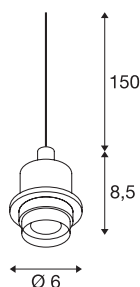

FENDA

Pendelabhängung, A60, schwarz, ohne Schirm, ohne Rosette, offenes Kabel, max. 60W

Die FENDA Pendelabhängung mit offenem Kabelende aus unserem MIX & MATCH Pendelleuchten System ermöglicht eine individuelle Zusammenstellung mit den FENDA Leuchtschirmen. Durch den verbauten E27 Sockel ist die Leuchte für LED- und Energiesparleuchtmittel geeignet.

TECHNISCHE DATEN

Art. Nr.:	132660
Fassung	E27
Anzahl Fassungen	1
Primäre Nennspannung	220-240V ~50/60Hz mA/V
Pendellänge	150 cm
Höhe	8.5 cm
Durchmesser	6 cm
Nettogewicht	0.205 kg
Bruttogewicht	0.247 kg
IP Code	IP 20
Schutzklasse	II
Montage	Aufbau
Montagedetails	Pendelprofil
Wattage	60 W
Farbe	schwarz
BIG WHITE Seite	154