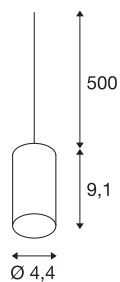

FITU

Pendelleuchte, A60, rund, schwarz, 5m Kabel mit offenem Kabelende, max. 60W

Die FITU Pendelabhängung mit offenem Kabelende aus unserem MIX & MATCH Pendelleuchten System ist in verschiedenen Farben erhältlich. Die Produktfamilie FITU besticht durch vielfältige Anwendungsmöglichkeiten. Durch den verbauten E27 Sockel ist die Leuchte für LED- und Energiesparleuchtmittel geeignet. Der elektrische Anschluss erfolgt direkt an 230V Netzspannung.

TECHNISCHE DATEN

Art. Nr.:	132690
Fassung	E27
Anzahl Fassungen	1
Primäre Nennspannung	220-240V ~50/60Hz mA/V
Pendellänge	500 cm
Höhe	9.1 cm
Durchmesser	4.4 cm
Nettogewicht	0.333 kg
Bruttogewicht	0.381 kg
IP Code	IP 20
Schutzklasse	II
Montage	Aufbau
Montagedetails	Decke mit Zubehör
Wattage	60 W
Farbe	schwarz
maximale Umgebungstemperatur	30 °C
BIG WHITE Seite	150