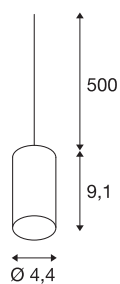

## FITU

**Pendelleuchte, A60, rund, weiß, 5m Kabel mit offenem Kabelende, max. 60W**

Die FITU Pendelabhängung mit offenem Kabelende aus unserem MIX & MATCH Pendelleuchten System ist in verschiedenen Farben erhältlich. Die Produktfamilie FITU besticht durch vielfältige Anwendungsmöglichkeiten. Durch den verbauten E27 Sockel ist die Leuchte für LED- und Energiesparleuchtmittel geeignet. Der elektrische Anschluss erfolgt direkt an 230V Netzspannung.

## TECHNISCHE DATEN

Art. Nr.:	132691
Fassung	E27
Anzahl Fassungen	1
Primäre Nennspannung	220-240V ~50/60Hz mA/V
Pendellänge	500 cm
Höhe	9.1 cm
Durchmesser	4.4 cm
Nettogewicht	0.334 kg
Bruttogewicht	0.38 kg
IP Code	IP 20
Schutzklasse	II
Montage	Aufbau
Montagedetails	Decke mit Zubehör
Wattage	60 W
Farbe	weiß
maximale Umgebungstemperatur	30 °C
BIG WHITE Seite	150