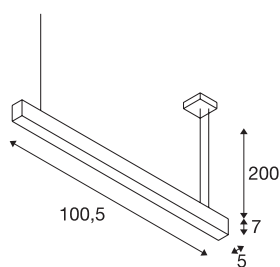

GLENOS Profilpendelleuchte

LED, 3000K, schwarz, 1 m, 43W

Die mit einem hochleistungs LED Strip versehene GLENOS Pendelleuchte bietet Ihnen eine leistungsstarke LED Beleuchtung der Extraklasse. Die in mehreren Längen und Farbvarianten erhältlichen Pendelleuchten sind mit einer 2,50 m langen Zuleitung versehen, welche individuell kürzbar ist. Die GLENOS Pendelleuchte ist aufgrund des dimmbaren LED Treibers anschlussfertig für 230 V Netzspannung.

TECHNISCHE DATEN

Art. Nr.:	1001400
Anzahl unterschiedliche Lichtauslässe	1
Primäre Nennspannung	220-240V ~50/60Hz mA/V
Sekundär Strom / Sekundär Spannung	1000mA
Länge	105 cm
Pendellänge	200 cm
Breite	5 cm
Höhe	7 cm
Nettogewicht	2.411 kg
Bruttogewicht	3.031 kg
IP Code	IP 20
Schutzklasse	I
Montage	Aufbau
Montagedetails	Decke
Dimmbar	Ja
Technologie der Dimmung	1-10V
Wattage	43 W
Lumen	2850 lm
Lichtfarbtemperatur	3000 Kelvin
Farbe	schwarz
CRI	80
UGR ≤	28