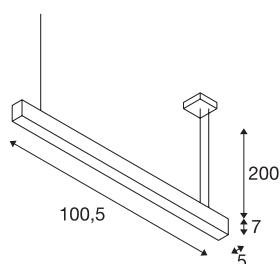

## GLENOS Profilpendelleuchte

LED, 4000K, schwarz, 1 m, 43W

Die mit einem hochleistungs LED Strip versehene GLENOS Pendelleuchte bietet Ihnen eine leistungsstarke LED Beleuchtung der Extraklasse. Die in mehreren Längen und Farbvarianten erhältlichen Pendelleuchten sind mit einer 2,50 m langen Zuleitung versehen, welche individuell kürzbar ist. Die GLENOS Pendelleuchte ist aufgrund des dimmbaren LED Treibers anschlussfertig für 230 V Netzspannung.

### TECHNISCHE DATEN

Art. Nr.:	1001403
Anzahl unterschiedliche Lichtauslässe	1
Primäre Nennspannung	220-240V ~50/60Hz mA/V
Sekundär Strom / Sekundär Spannung	1000mA
Länge	105 cm
Pendellänge	200 cm
Breite	5 cm
Höhe	7 cm
Nettogewicht	2.439 kg
Bruttogewicht	2.953 kg
IP Code	IP 20
Schutzklasse	I
Montage	Aufbau
Montagedetails	Decke
Dimmbar	Ja
Technologie der Dimmung	1-10V
Wattage	43 W
Lumen	3300 lm
Lichtfarbtemperatur	4000 Kelvin
Farbe	schwarz
CRI	80
UGR ≤	28