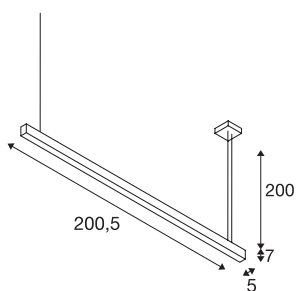

## GLENOS Profilpendelleuchte

LED, 4000K, schwarz, 2 m, 85W

Die mit einem hochleistungs LED Strip versehene GLENOS Pendelleuchte bietet Ihnen eine leistungsstarke LED Beleuchtung der Extraklasse. Die in mehreren Längen und Farbvarianten erhältlichen Pendelleuchten sind mit einer 2,50 m langen Zuleitung versehen, welche individuell kürzbar ist. Die GLENOS Pendelleuchte ist aufgrund des dimmbaren LED Treibers anschlussfertig für 230 V Netzspannung.

### TECHNISCHE DATEN

Art. Nr.:	1001409
Anzahl unterschiedliche Lichtauslässe	1
Primäre Nennspannung	220-240V ~50/60Hz mA/V
Sekundär Strom / Sekundär Spannung	1000mA
Länge	205 cm
Pendellänge	200 cm
Breite	5 cm
Höhe	7 cm
Nettogewicht	4.491 kg
Bruttogewicht	5.353 kg
IP Code	IP 20
Schutzklasse	I
Montage	Aufbau
Montagedetails	Decke
Dimmbar	Ja
Technologie der Dimmung	1-10V
Wattage	85 W
Lumen	6600 lm
Lichtfarbtemperatur	4000 Kelvin
Farbe	schwarz
CRI	80
UGR ≤	28