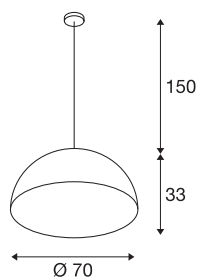

## FORCHINI 70 PD

Indoor Pendelleuchte, schwarz/gold, E27, max. 40W

Die FORCHINI 70 PD Pendelleuchte ist die größte Version dieser Serie und verfügt über einen Leuchtschirm aus Glasfaserkunststoff. Neben optischen Aspekten hat die reflektierende, innere Oberfläche auch Auswirkungen auf die Lichtfarbe. Die FORCHINI 70 PD wird fertig für den Anschluss an 230V Netzspannung geliefert.

## TECHNISCHE DATEN

Art. Nr.:	1001701
Fassung	E27
Anzahl Fassungen	1
Primäre Nennspannung	220-240V ~50/60Hz mA/V
Pendellänge	150 cm
Höhe	33 cm
Durchmesser	70 cm
Nettogewicht	3.902 kg
Bruttogewicht	8.178 kg
IP Code	IP 20
Schutzklasse	I
Montage	Aufbau
Montagedetails	Decke
Wattage	40 W
Farbe	schwarz
BIG WHITE Seite	170

## Leuchtmittlempfehlung

1005306	G125 E27 Mirrorhead , LED Leuchtmittel chrom 7,5W 2700K CRI90 180°
1005310	G125 E27 , LED Leucht- mittel transparent 7,5W 2700K CRI90 320°