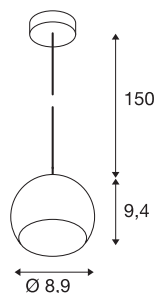

LIGHT EYE BALL

Pendelleuchte, LED GU10, schwarz/chrom, schwarzes Textil-Kabel, schwarz/chrom Deckenrosette, 5W

Das beliebte Design der LIGHT EYE Serie als Pendelleuchte für die Aufnahme von Hochvolt-Halogenleuchtmitteln des Typs GU10. Die mit einer 150 cm langen Abhängung versehene Pendelleuchte ist in verschiedenen Gehäusefarben erhältlich. Die LIGHT EYE BALL Pendelleuchte ist fertig für den direkten Anschluss an 230V Netzspannung.

TECHNISCHE DATEN

Art. Nr.:	133490
Fassung	GU10
Leuchtmittel	QPAR51
Anzahl Fassungen	1
Leuchtmittel inklusive	Nein
Primäre Nennspannung	220-240V ~50/60Hz mA/V
Pendellänge	150 cm
Höhe	9.4 cm
Durchmesser	8.9 cm
Nettogewicht	0.316 kg
Bruttogewicht	0.386 kg
IP Code	IP 20
Schutzklasse	I
Montage	Aufbau
Montagedetails	Decke
Wattage	6 W
Farbe	schwarz
BIG WHITE Seite	172