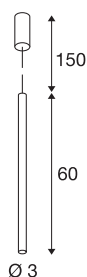

HELIA 30 PD

LED Indoor Pendelleuchte, soft gold, 3000K, Aufbauversion

Mit der HELIA 30 verfügen Sie über eine Pendelleuchte mit puristischer und klarer Formgebung. Die Leuchte ist in soft gold, schwarz, weiß und kupfer gebürstet erhältlich. Integriert ist eine 7,5W warmweiße Premium LED und wird von einem integrierten Konstantstromtreiber versorgt. Die Leuchte wird mit einer Zuleitung von 1,5 Metern Länge geliefert. Somit ist die Leuchte fertig für den direkten Anschluss an 230V Netzspannung.

TECHNISCHE DATEN

Art. Nr.:	1002172
Primäre Nennspannung	220-240V ~50/60Hz mA/V
Sekundär Strom / Sekundär Spannung	500mA
Länge	60 cm
Pendellänge	150 cm
Durchmesser	3 cm
Nettogewicht	0.81 kg
Bruttogewicht	1.095 kg
IP Code	IP 20
Schutzklasse	I
Montage	Aufbau
Montagedetails	Decke
Dimmbar	Ja
Technologie der Dimmung	Phasenabschnitt
Wattage	9.2 W
Lumen	620 lm
Lichtfarbtemperatur	3000 Kelvin
Abstrahlwinkel	40 °
Farbe	gold
CRI	90
LXXBXX Daten	L70B50
minimale Umgebungstemperatur	-20 °C

Lichtquelle

916381		maximale Umgebungstemperatur	35 °C
		BIG WHITE Seite	158