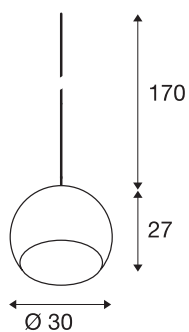

BIG SUN 30 PD

Indoor Pendelleuchte, E27, weiß, max. 60W

Die große Version der kugelförmigen Hochvolt Pendelleuchte SUN besteht aus einem hochwertigen Leuchterschirm aus Glas, der optisch mit einer Halterung aus verchromtem Aluminium abgerundet wird. Der Glasschirm ist mundgeblasen, was die BIG SUN Pendelleuchte zu einem stetigen Unikat macht. Eine passende Deckenrosette ist separat erhältlich.

TECHNISCHE DATEN

Art. Nr.:	1002046
Fassung	E27
Anzahl Fassungen	1
Primäre Nennspannung	220-240V ~50/60Hz mA/V
Pendellänge	170 cm
Höhe	27.3 cm
Durchmesser	30 cm
Nettogewicht	1.259 kg
Bruttogewicht	3.279 kg
IP Code	IP 20
Schutzklasse	II
Montage	Aufbau
Montagedetails	Decke mit Zubehör
Wattage	60 W
Farbe	weiß
BIG WHITE Seite	173