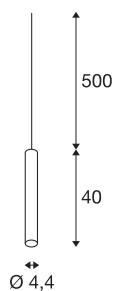

FITU PD

E27 Indoor Pendelleuchte schwarz 5m Kabel mit offenem Kabelende

Die schmale Version der FITU Pendelleuchte mit offenem Kabelende lässt sich in beliebigen Farbvarianten mit unseren FITU Deckenrosetten kombinieren. Durch den verbauten E27 Sockel ist die Leuchte für LED- und Energiesparleuchtmittel geeignet. Die Pendellänge beträgt 500 cm und kann bei der Montage entsprechend eingekürzt werden. Fertig für den direkten Anschluss an 230V Netzspannung.

TECHNISCHE DATEN

Art. Nr.:	1002558
Fassung	E27
Anzahl Fassungen	1
Primäre Nennspannung	220-240V ~50/60Hz mA/V
Pendellänge	500 cm
Höhe	40 cm
Durchmesser	4.4 cm
Nettogewicht	0.673 kg
Bruttogewicht	0.896 kg
IP Code	IP 20
Schutzklasse	II
Montage	Aufbau
Montagedetails	Decke mit Zubehör
Wattage	60 W
Farbe	schwarz
maximale Umgebungstemperatur	30 °C
BIG WHITE Seite	150