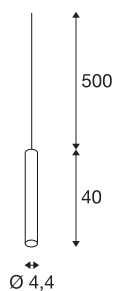

FITU PD E27

Indoor Pendelleuchte weiß 5m Kabel mit offenem Kabelende

Die schmale Version der FITU Pendelleuchte mit offenem Kabelende lässt sich in beliebigen Farbvarianten mit unseren FITU Deckenrosetten kombinieren. Durch den verbauten E27 Sockel ist die Leuchte für LED- und Energiesparleuchtmittel geeignet. Die Pendellänge beträgt 500 cm und kann bei der Montage entsprechend eingekürzt werden. Fertig für den direkten Anschluss an 230V Netzspannung.

TECHNISCHE DATEN

Art. Nr.:	1002562
Fassung	E27
Anzahl Fassungen	1
Primäre Nennspannung	220-240V ~50/60Hz mA/V
Pendellänge	500 cm
Höhe	40 cm
Durchmesser	4.4 cm
Nettogewicht	0.667 kg
Bruttogewicht	0.884 kg
IP Code	IP 20
Schutzklasse	II
Montage	Aufbau
Montagedetails	Decke mit Zubehör
Wattage	60 W
Farbe	weiß
maximale Umgebungstemperatur	30 °C
BIG WHITE Seite	150