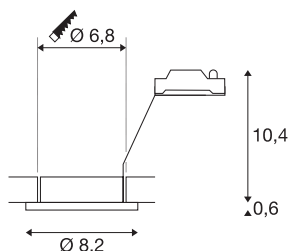

DOLIX OUT QPAR51

rund, chrom matt

Der DOLIX OUT Hochvolt Deckeneinbauring ist aus Aluminium gefertigt und mit einem Glas zum Schutz gegen Spritzwasser ausgestattet. Mit seiner Schutzart IP44 ist er im Außenbereich oder in Feuchträumen einsetzbar. Dank der eingebauten GU10 Hochvoltfassung ist der DOLIX OUT Deckeneinbauring fertig für den direkten Anschluss an 230V Netzspannung.

TECHNISCHE DATEN

Art. Nr.:	1001168
Fassung	GU10
Leuchtmittel	QPAR51
Anzahl Fassungen	1
Leuchtmittel inklusive	Nein
Primäre Nennspannung	220-240V ~50/60Hz mA/V
Höhe	11 cm
Durchmesser	8.2 cm
Einbaudurchmesser	6.8 cm
Einbautiefe	11 cm
Nettogewicht	0.182 kg
Bruttogewicht	0.217 kg
IP Code	IP 65
Schutzklasse	II
Schlagfestigkeitsklasse	IK02
Schlagfestigkeit	0,2 Joule
Montage	Einbau
Montagedetails	Decke
Wattage	50 W
Farbe	silber
BIG WHITE Seite	713