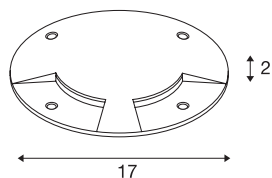

BIG PLOT Abdeckung

2 Auslässe, Edelstahl 316

Das LED PLOT Modul dient der Effekt- und Orientierungsbeleuchtung im Außenbereich. Dank der aus Edelstahl 316 hergestellten BIG PLOT Abdeckung sind stimmungsvolle Lichteffekte möglich. In Edelstahl überzeugt die dekorative Komponente durch ihre hochwertige Qualität. Dazu schützt sie die Schutzart IP 20 optimal.

TECHNISCHE DATEN

Art. Nr.:	1001254
Höhe	2 cm
Durchmesser	17 cm
Nettogewicht	0.872 kg
Bruttogewicht	0.998 kg
IP Code	IP 20
Montage	Aufbau
Montagedetails	Boden
Farbe	edelstahl
BIG WHITE Seite	728