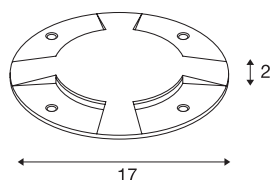

BIG PLOT Abdeckung

4 Auslässe, Edelstahl 316

Eine starke Effekt- und Orientierungsbeleuchtung macht das LED PLOT Modul möglich. Zusammen mit dieser aus Edelstahl 316 hergestellten BIG PLOT Abdeckung lassen sich außergewöhnliche Lichteffekte erzeugen. In Edelstahl überzeugt die dekorative Komponente durch ihre hochwertige Qualität. Dabei ist sie dank Schutzart IP 20 optimal geschützt.

TECHNISCHE DATEN

Art. Nr.:	1001255
Höhe	2 cm
Durchmesser	17 cm
Nettogewicht	0.849 kg
Bruttogewicht	0.968 kg
IP Code	IP 20
Montage	Aufbau
Montagedetails	Boden
Farbe	edelstahl
BIG WHITE Seite	728