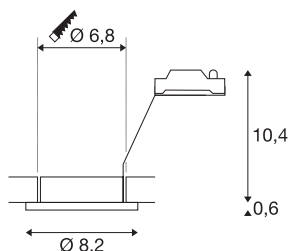

DOLIX OUT QPAR51

rund, silbergrau

Der DOLIX OUT Hochvolt Deckeneinbauring ist aus Aluminium gefertigt und mit einem Glas zum Schutz gegen Spritzwasser ausgestattet. Mit seiner Schutzart IP44 ist er im Außenbereich oder in Feuchträumen einsetzbar. Dank der eingebauten GU10 Hochvoltfassung ist der DOLIX OUT Deckeneinbauring fertig für den direkten Anschluss an 230V Netzspannung.

TECHNISCHE DATEN

Art. Nr.:	1001167
Fassung	GU10
Leuchtmittel	QPAR51
Anzahl Fassungen	1
Leuchtmittel inklusive	Nein
Primäre Nennspannung	220-240V ~50/60Hz mA/V
Höhe	11 cm
Durchmesser	8.2 cm
Einbaudurchmesser	6.8 cm
Einbautiefe	11 cm
Nettogewicht	0.18 kg
Bruttogewicht	0.216 kg
IP Code	IP 65
Schutzklasse	II
Schlagfestigkeitsklasse	IK02
Schlagfestigkeit	0,2 Joule
Montage	Einbau
Montagedetails	Decke
Wattage	50 W
Farbe	grau
BIG WHITE Seite	713