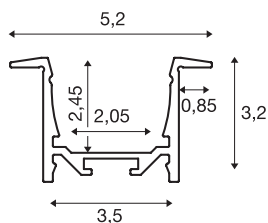

GRAZIA 20

Einbauprofil, LED, 3m, weiß

Aluminium Einbauprofil GRAZIA 20 zum Einlegen von LED Strips. Durch die separat erhältlichen Kunststoffabdeckungen wird ein homogenes sowie blendfreies Licht abgegeben.

TECHNISCHE DATEN

Art. Nr.:	1000497
Länge	300 cm
Breite	5.2 cm
Höhe	3.2 cm
Einbaulänge	300 cm
Einbaubreite	3.5 cm
Einbautiefe	3 cm
Nettogewicht	2.109 kg
Bruttogewicht	2.977 kg
IP Code	IP 20
Montage	Einbau
Montagedetails	Decke, Wand, Wand mit Zubehör
Farbe	weiß
BIG WHITE Seite	742

Zubehör

1000540	ABDECKUNG , für GRAZIA 20, Kunststoff, flache Ausführung, 3m, satiniert
1000546	ABDECKUNG , für GRAZIA 20, Kunststoff, flache Ausführung, 3m, gefrostet
1000549	ABDECKUNG , für GRAZIA 20, Kunststoff, flache Ausführung, 3m, milchig
1000557	ENDKAPPEN , für GRAZIA 20 Einbauprofil, 2 Stück, weiß
1000571	LÄNGSVERBINDER , für GRAZIA 20, 2 Stück
1004932	GRAZIA 20 Montagefeder , chrom / aluminium, 2 Stück