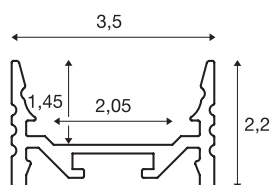

GRAZIA 20

Aufbauprofil, LED, flach, gerillt, 3m, schwarz

Flaches, gerilltes GRAZIA 20 Aufbauprofil in 1-, 2- und 3 m Länge exklusive Abdeckung zur Montage von LED Strips bis 20 mm Breite. Das Profil ist in weiß, schwarz und aluminium eloxiert erhältlich.

TECHNISCHE DATEN

Art. Nr.:	1000507
Länge	300 cm
Breite	3.5 cm
Höhe	2.2 cm
Nettogewicht	1.358 kg
Bruttogewicht	2.032 kg
IP Code	IP 20
Montage	Aufbau
Montagedetails	Decke, Decke mit Zubehör, Pendelprofil, - Wand, Wand mit Zubehör
Farbe	schwarz
BIG WHITE Seite	741