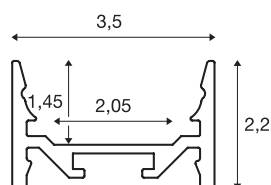

GRAZIA 20

Aufbauprofil, LED, flach, glatt, 3m, aluminium

Flaches, glattes GRAZIA 20 Aufbauprofil in 1-, 2- und 3 m Länge exklusive Abdeckung zur Montage von LED Strips bis 20 mm Breite. Das Profil ist in weiß, schwarz und aluminium eloxiert erhältlich.

TECHNISCHE DATEN

Art. Nr.:	1000532
Länge	300 cm
Breite	3.5 cm
Höhe	2.2 cm
Nettogewicht	1.359 kg
Bruttogewicht	2.026 kg
IP Code	IP 20
Montage	Aufbau
Montagedetails	Decke, Decke mit Zubehör, Pendelprofil, -Wand, Wand mit Zubehör
Farbe	aluminium
BIG WHITE Seite	741