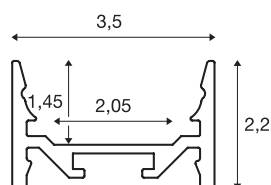

GRAZIA 20

Aufbauprofil, LED, flach, glatt, 3m, weiß

Flaches, glattes GRAZIA 20 Aufbauprofil in 1-, 2- und 3 m Länge exklusive Abdeckung zur Montage von LED Strips bis 20 mm Breite. Das Profil ist in weiß, schwarz und aluminium eloxiert erhältlich.

TECHNISCHE DATEN

Art. Nr.:	1000533
Länge	300 cm
Breite	3.5 cm
Höhe	2.2 cm
Nettogewicht	1.443 kg
Bruttogewicht	2.037 kg
IP Code	IP 20
Montage	Aufbau
Montagedetails	Decke, Decke mit Zubehör, Pendelprofil, -Wand, Wand mit Zubehör
Farbe	weiß
BIG WHITE Seite	741