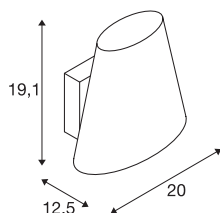

COUPA QT14

Indoor LED Wandaufbauleuchte, G35, chrom, satiniertes Glas

Die Wandleuchte COUPA WL besteht durch einen gelungenen Mix der verchromten Stahl- und Glaselemente. Als Erweiterung der COUPA FLEXLED bietet Sie die perfekte Lösung zur anspruchsvollen Einrichtung. Ausgestattet mit einem G9 Sockel ist die Leuchte geeignet für den direkten Anschluss an 230V Netzspannung.

TECHNISCHE DATEN

Art. Nr.:	1002859
Fassung	G9
Leuchtmittel	QT14
Anzahl Fassungen	1
Leuchtmittel inklusive	Nein
Primäre Nennspannung	220-240V ~50/60Hz mA/V
Länge	20 cm
Breite	12.5 cm
Höhe	19.1 cm
Nettogewicht	1.218 kg
Bruttogewicht	2.314 kg
IP Code	IP 20
Schutzklasse	I
Montage	Aufbau
Montagedetails	Wand
Wattage	42 W
Farbe	chrom
BIG WHITE Seite	222