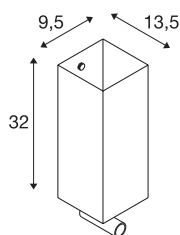

QUADRASS SPOT

Indoor Wandaufbauleuchte mit LED Spot und E27 Fassung, weiß

Die Wandleuchte QUADRASS SPOT besteht durch einen gelungenen Mix der Metall- und Glaselemente und ist, neben der Hauptlichtquelle, mit einer LED-Leseleuchte in warmweißer Lichtfarbe ausgestattet. Durch den gewählten Abstrahlwinkel der LED-Leseleuchte wirkt diese nahezu blendfrei und sorgt so für ein angenehmes, auf den Nutzer entspannt wirkendes Licht. Die E27 Fassung hinter dem Glasschirm, sowie der bereits eingebaute LED Treiber, machen QUADRASS SPOT fertig für den direkten Anschluss an 230V Netzspannung. Um das Bild der Anwendung möglichst einheitlich zu gestalten, sind Wandleuchten ohne Leselicht und eine Pendelleuchte verfügbar.

TECHNISCHE DATEN

Art. Nr.:	1003429
Fassung	E27
Anzahl Fassungen	1
Primäre Nennspannung	100-240V ~50/60Hz mA/V
Sekundär Strom / Sekundär Spannung	700mA
Breite	9.5 cm
Höhe	32 cm
Tiefe	13.5 cm
Nettogewicht	1.435 kg
Bruttogewicht	1.942 kg
Schutzklasse	I
Montage	Aufbau
Montagedetails	Wand
Wattage	2 W
Lumen	200 lm
Lichtfarbtemperatur	3000 Kelvin
Abstrahlwinkel	25 °
Farbe	weiß
CRI	80
LXXBXX Daten	L70B50
minimale Umgebungstemperatur	-20 °C
maximale Umgebungstemperatur	40 °C