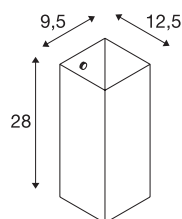

QUADRASS

Indoor Wandaufbauleuchte, E27, schwarz

Die Wandleuchte QUADRASS besteht durch einen gelungenen Mix der Metall- und Glaselemente. Die E27 Fassung hinter dem Glasschirm macht QUADRASS fertig für den direkten Anschluss an 230V Netzspannung. Um das Bild der Anwendung möglichst einheitlich zu gestalten, sind zusätzlich Wandleuchten mit Leselicht und eine Pendelleuchte verfügbar.

TECHNISCHE DATEN

Art. Nr.:	1003430
Fassung	E27
Anzahl Fassungen	1
Primäre Nennspannung	220-240V ~50/60Hz mA/V
Breite	9.5 cm
Höhe	28 cm
Tiefe	12.5 cm
Nettogewicht	1.335 kg
Bruttogewicht	1.831 kg
IP Code	IP 20
Schutzklasse	I
Montage	Aufbau
Montagedetails	Wand
Wattage	40 W
Farbe	schwarz
BIG WHITE Seite	212