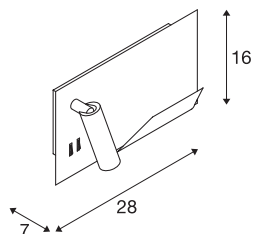

## SOMNILA SPOT

**Indoor LED Wandaufbauleuchte 3000K schwarz Version links inkl. USB Anschluss**

Entwickelt als ideale Bett- oder Leseleuchte bietet die SOMNILA Leuchterserie ein innovatives und benutzerfreundliches Leuchten Konzept. Die elegante Wandaufbauleuchte ist aus weiß oder schwarz lackiertem Aluminium gefertigt und besticht durch professionell verarbeitete Mechanik, gepaart mit moderner LED Technik. Ausgestattet mit einem USB Anschluss sowie dem notwendigen Smartphone Halter bietet die Leuchte einen zusätzlichen Mehrwert. Die Spot-Beleuchtung kann individuell ausgerichtet werden und leuchtet somit ideal und punktgenau aus. Die zweite Lichtquelle dient der Allgemeinbeleuchtung. Bei Bedarf können die beiden Lichtquellen der Leuchte, über die verbauten Schalter getrennt, voneinander geschaltet werden. Um sich perfekt in den Raum zu integrieren stehen die Leuchten als Version zur links- bzw. rechtsseitigen Montage zur Verfügung. Die Leuchte enthält eingebaute LED-Lampen.

## TECHNISCHE DATEN

Art. Nr.:	1003455
Anzahl unterschiedliche Lichtauslässe	2
Primäre Nennspannung	100-240V ~50/60Hz mA/V
Sekundär Strom / Sekundär Spannung	12V
Breite	28 cm
Höhe	16 cm
Tiefe	7 cm
Nettogewicht	1.476 kg
Bruttogewicht	1.93 kg
Schutzklasse	I
Montage	Aufbau
Montagedetails	Wand
Wattage	15 W
Lumen	490 lm
Lichtfarbtemperatur	3000 Kelvin
Abstrahlwinkel	110 °
Farbe	schwarz
CRI	90
LXXBXX Daten	L70B50
Umgebungstemperatur	45 °C
minimale Umgebungstemperatur	-10 °C
maximale Umgebungstemperatur	45 °C