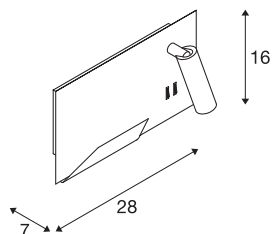

## SOMNILA SPOT

**Indoor LED Wandaufbauleuchte 3000K schwarz Version rechts inkl. USB Anschluss**

Entwickelt als ideale Bett- oder Leseleuchte bietet die SOMNILA Leuchtenserie ein innovatives und benutzerfreundliches Leuchten Konzept. Die elegante Wandaufbauleuchte ist aus weiß oder schwarz lackiertem Aluminium gefertigt und besticht durch professionell verarbeitete Mechanik, gepaart mit moderner LED Technik. Ausgestattet mit einem USB Anschluss sowie dem notwendigen Smartphone Halter bietet die Leuchte einen zusätzlichen Mehrwert. Die Spot-Beleuchtung kann individuell ausgerichtet werden und leuchtet somit ideal und punktgenau aus. Die zweite Lichtquelle dient der Allgemeinbeleuchtung. Bei Bedarf können die beiden Lichtquellen der Leuchte, über die verbauten Schalter getrennt, voneinander geschaltet werden. Um sich perfekt in den Raum zu integrieren stehen die Leuchten als Version zur links- bzw. rechtsseitigen Montage zur Verfügung. Die Leuchte enthält eingebaute LED-Lampen.

## TECHNISCHE DATEN

Art. Nr.:	1003456
Anzahl unterschiedliche Lichtauslässe	2
Primäre Nennspannung	100-240V ~50/60Hz mA/V
Sekundär Strom / Sekundär Spannung	12V
Breite	28 cm
Höhe	16 cm
Tiefe	7 cm
Nettogewicht	1.471 kg
Bruttogewicht	1.923 kg
Schutzklasse	I
Montage	Aufbau
Montagedetails	Wand
Wattage	15 W
Lumen	490 lm
Lichtfarbtemperatur	3000 Kelvin
Abstrahlwinkel	110 °
Farbe	schwarz
CRI	90
LXXBXX Daten	L70B50
Umgebungstemperatur	45 °C
minimale Umgebungstemperatur	-10 °C
maximale Umgebungstemperatur	45 °C