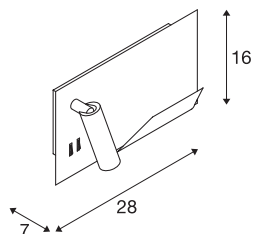

SOMNILA SPOT

Indoor LED Wandaufbauleuchte 3000K weiß Version links inkl.USB Anschluss

Entwickelt als ideale Bett- oder Leseleuchte bietet die SOMNILA Leuchterserie ein innovatives und benutzerfreundliches Leuchten Konzept. Die elegante Wandaufbauleuchte ist aus weiß oder schwarz lackiertem Aluminium gefertigt und besticht durch professionell verarbeitete Mechanik, gepaart mit moderner LED Technik. Ausgestattet mit einem USB Anschluss sowie dem notwendigen Smartphone Halter bietet die Leuchte einen zusätzlichen Mehrwert. Die Spot-Beleuchtung kann individuell ausgerichtet werden und leuchtet somit ideal und punktgenau aus. Die zweite Lichtquelle dient der Allgemeinbeleuchtung. Bei Bedarf können die beiden Lichtquellen der Leuchte, über die verbauten Schalter getrennt, voneinander geschaltet werden. Um sich perfekt in den Raum zu integrieren stehen die Leuchten als Version zur links- bzw. rechtsseitigen Montage zur Verfügung. Die Leuchte enthält eingebaute LED-Lampen.

TECHNISCHE DATEN

Art. Nr.:	1003457
Anzahl unterschiedliche Lichtauslässe	2
Primäre Nennspannung	100-240V ~50/60Hz mA/V
Sekundär Strom / Sekundär Spannung	12V
Breite	28 cm
Höhe	16 cm
Tiefe	7 cm
Nettogewicht	1.499 kg
Bruttogewicht	1.952 kg
Schutzklasse	I
Montage	Aufbau
Montagedetails	Wand
Wattage	15 W
Lumen	770 lm
Lichtfarbtemperatur	3000 Kelvin
Abstrahlwinkel	110 °
Farbe	weiß
CRI	90
LXXBXX Daten	L70B50
Umgebungstemperatur	45 °C
minimale Umgebungstemperatur	-10 °C
maximale Umgebungstemperatur	45 °C