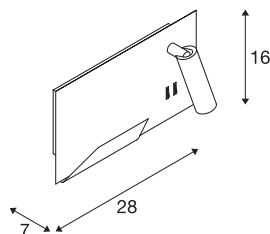

SOMNILA SPOT

**Indoor LED Wandaufbauleuchte 3000K weiß Version
rechts inkl. USB Anschluss**

Entwickelt als ideale Bett- oder Leseleuchte bietet die SOMNILA Leuchtenserie ein innovatives und benutzerfreundliches Leuchten Konzept. Die elegante Wandaufbauleuchte ist aus weiß oder schwarz lackiertem Aluminium gefertigt und besticht durch professionell verarbeitete Mechanik, gepaart mit moderner LED Technik. Ausgestattet mit einem USB Anschluss sowie dem notwendigen Smartphone Halter bietet die Leuchte einen zusätzlichen Mehrwert. Die Spot-Beleuchtung kann individuell ausgerichtet werden und leuchtet somit ideal und punktgenau aus. Die zweite Lichtquelle dient der Allgemeinbeleuchtung. Bei Bedarf können die beiden Lichtquellen der Leuchte, über die verbauten Schalter getrennt, voneinander geschaltet werden. Um sich perfekt in den Raum zu integrieren stehen die Leuchten als Version zur links- bzw. rechtsseitigen Montage zur Verfügung. Die Leuchte enthält eingebaute LED-Lampen.

TECHNISCHE DATEN

Art. Nr.:	1003458
Anzahl unterschiedliche Lichtauslässe	2
Primäre Nennspannung	100-240V ~50/60Hz mA/V
Sekundär Strom / Sekundär Spannung	12V
Breite	28 cm
Höhe	16 cm
Tiefe	7 cm
Nettogewicht	1.478 kg
Bruttogewicht	1.933 kg
Schutzklasse	I
Montage	Aufbau
Montagedetails	Wand
Wattage	15 W
Lumen	770 lm
Lichtfarbtemperatur	3000 Kelvin
Abstrahlwinkel	110 °
Farbe	weiß
CRI	90
LXXBXX Daten	L70B50
Umgebungstemperatur	45 °C
minimale Umgebungstemperatur	-10 °C
maximale Umgebungstemperatur	45 °C