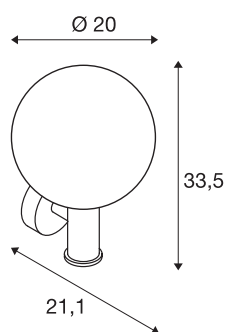

GLOO PURE WL

Outdoor Wandaufbauleuchte, E27, anthrazit, IP44

Die Standleuchte GLOO PURE besteht aus einem lackierten Aluminiumrohr welches in einer satinierten Echtlgaskugel endet. Ausgestattet mit einer E27 Fassung können sowohl Energiespar- als auch LED Leuchtmittel verwendet werden. Durch Schutzart IP44 ist Sie für den Außenbereich geeignet. Die GLOO PURE Serie beinhaltet des Weiteren Wand- sowie Standleuchten und ist somit universell einsetzbar. Optional ist ein Erdspieß sowie eine Verbindungsbox zum sicheren, elektrischem Anschluss im runden Leuchtschaft verfügbar. Der Anschluss erfolgt jeweils an 230V Netzspannung.

TECHNISCHE DATEN

Art. Nr.:	1002002
Fassung	E27
Anzahl Fassungen	1
Primäre Nennspannung	220-240V ~50/60Hz mA/V
Breite	20 cm
Höhe	33.5 cm
Tiefe	21.1 cm
Nettogewicht	1.312 kg
Bruttogewicht	1.935 kg
IP Code	IP 44
Schutzklasse	I
Schlagfestigkeitsklasse	IK02
Schlagfestigkeit	0,2 Joule
Montage	Aufbau
Montagedetails	Wand
Wattage	23 W
Farbe	anthrazit
BIG WHITE Seite	658