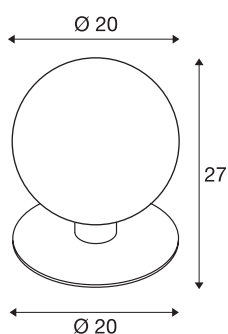

GLOO PURE 27 Pole

Outdoor Stehleuchte, E27, anthrazit, IP44

Die Standleuchte GLOO PURE besteht aus einem lackierten Aluminiumrohr welches in einer satinierten Echtlaskugel endet. Ausgestattet mit einer E27 Fassung können sowohl Energiespar- als auch LED Leuchtmittel verwendet werden. Durch Schutzart IP44 ist Sie für den Außenbereich geeignet. Die GLOO PURE Serie beinhaltet des Weiteren Wand- sowie Standleuchten und ist somit universell einsetzbar. Optional ist ein Erdspeiß sowie eine Verbindungsbox zum sicheren, elektrischem Anschluss im runden Leuchtschaft verfügbar. Der Anschluss erfolgt jeweils an 230V Netzspannung.

TECHNISCHE DATEN

Art. Nr.:	1001999
Fassung	E27
Anzahl Fassungen	1
Primäre Nennspannung	220-240V ~50/60Hz mA/V
Höhe	27 cm
Durchmesser	20 cm
Nettogewicht	1.358 kg
Bruttogewicht	2.119 kg
IP Code	IP 44
Schutzklasse	I
Schlagfestigkeitsklasse	IK02
Schlagfestigkeit	0,2 Joule
Montage	Aufbau
Montagedetails	Boden
Wattage	23 W
Farbe	anthrazit
BIG WHITE Seite	545