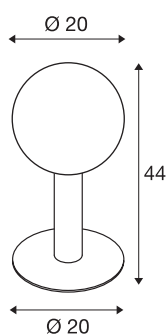

## GLOO PURE 44 Pole

Outdoor Stehleuchte, E27, anthrazit, IP44

Die Standleuchte GLOO PURE besteht aus einem lackierten Aluminiumrohr welches in einer satinierten Echtlaskugel endet. Ausgestattet mit einer E27 Fassung können sowohl Energiespar- als auch LED Leuchtmittel verwendet werden. Durch Schutzart IP44 ist Sie für den Außenbereich geeignet. Die GLOO PURE Serie beinhaltet des Weiteren Wand- sowie Standleuchten und ist somit universell einsetzbar. Optional ist ein Erdspeiß sowie eine Verbindungsbox zum sicheren, elektrischem Anschluss im runden Leuchtschaft verfügbar. Der Anschluss erfolgt jeweils an 230V Netzspannung.

### TECHNISCHE DATEN

Art. Nr.:	1002000
Fassung	E27
Anzahl Fassungen	1
Primäre Nennspannung	220-240V ~50/60Hz mA/V
Höhe	44 cm
Durchmesser	20 cm
Nettogewicht	1.429 kg
Bruttogewicht	2.331 kg
IP Code	IP 44
Schutzklasse	I
Schlagfestigkeitsklasse	IK02
Schlagfestigkeit	0,2 Joule
Montage	Aufbau
Montagedetails	Boden
Wattage	23 W
Farbe	anthrazit
BIG WHITE Seite	545