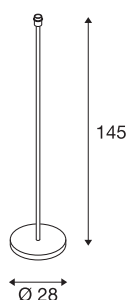

FENDA Standleuchtenfuß | E27

Indoor Stehleuchte weiß ohne Schirm

Mit der FENDA Standleuchte bieten wir ein neues Grunddesign für Wohnraumleuchten an. Der weißw Sockel ermöglicht die Kombination mit diversen Schirmen aus der FENDA Serie. Vorbereitet für die Aufnahme von LED- oder Energiesparlampen mit E27 Sockel, ist die FENDA fertig für den direkten Anschluss an 230V Netzspannung. Darüber hinaus verfügt sie über einen, in der Zuleitung verbauten, Schalter.

TECHNISCHE DATEN

Art. Nr.:	1003031
Fassung	E27
Anzahl Fassungen	1
Primäre Nennspannung	220-240V ~50/60Hz mA/V
Höhe	145 cm
Durchmesser	28 cm
Nettogewicht	5.621 kg
Bruttogewicht	6.694 kg
IP Code	IP 20
Schutzklasse	II
Schlagfestigkeitsklasse	IK03
Schlagfestigkeit	0,35 Joule
Montage	Mobil
Wattage	60 W
Farbe	weiß
maximale Umgebungstemperatur	40 °C
BIG WHITE Seite	104