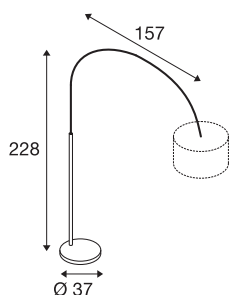

## FENDA BOW BASIS E27

### Indoor Stehleuchte weiß

Mit der FENDA BOW BASIS erlebt die kultige Bogen-Standleuchtenform ihre Neuaufgabe im frischen Design. Durch den in einer massiven Bodenplatte verankerten, chrom farbenden Bogenarm überspannt die Leuchte einen Meter Distanz von Basis bis Schirm. Der Sockel ermöglicht die Kombination mit diversen Schirmen aus der FENDA Serie. Um eine optimale Ausleuchtung zu gewährleisten ist der Bogenarm selbst um 180° drehbar. Bestückt mit einer E27 Fassung ist die FENDA BOW BASIS für die Aufnahme von LED und Energiesparleuchtmitteln geeignet. Der elektrische Anschluss erfolgt über den Euroflachstecker direkt an 230V Netzspannung. Darüber hinaus verfügt sie über einen, in der Zuleitung verbauten, Fußschalter.

### TECHNISCHE DATEN

Art. Nr.:	1003028
Fassung	E27
Anzahl Fassungen	1
Primäre Nennspannung	220-240V ~50/60Hz mA/V
Horizontaler Drehbereich	180 °
Länge	157 cm
Breite	37 cm
Höhe	228 cm
Nettogewicht	23.331 kg
Bruttogewicht	26.327 kg
IP Code	IP 20
Schutzklasse	II
Schlagfestigkeitsklasse	IK03
Schlagfestigkeit	0,35 Joule
Montage	Mobil
Wattage	25 W
Farbe	weiß
BIG WHITE Seite	106