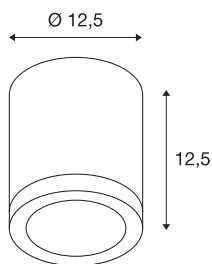

## ROX CEILING OUT

**QPAR11, Outdoor Deckenleuchte, alu gebürstet, max. 50W, IP44**

Die puristische Deckenleuchte der ROX Serie besteht aus gebürstetem Aluminium und Glas welches das Leuchtmittel abdeckt. Durch die Schutzart IP44 ist sie für den Außenbereich geeignet. Der elektrische Anschluss erfolgt an 230V Netzspannung. Die ROX Serie beinhaltet des Weiteren Wand-, sowie Standleuchten mit unterschiedlichen Fassungen und ist somit universell einsetzbar.

## TECHNISCHE DATEN

<b>Art. Nr.:</b>	1000332
<b>Fassung</b>	GU10
<b>Leuchtmittel</b>	QPAR111
<b>Anzahl Fassungen</b>	1
<b>Leuchtmittel inklusive</b>	Nein
<b>Primäre Nennspannung</b>	220-240V ~50/60Hz mA/V
<b>Höhe</b>	12.5 cm
<b>Durchmesser</b>	12.5 cm
<b>Nettogewicht</b>	0.849 kg
<b>Bruttogewicht</b>	0.967 kg
<b>IP Code</b>	IP 44
<b>Schutzklasse</b>	I
<b>Montage</b>	Aufbau
<b>Montagedetails</b>	Decke
<b>Wattage</b>	50 W
<b>Farbe</b>	aluminium
<b>BIG WHITE Seite</b>	679