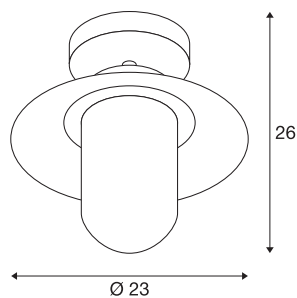

## MOLAT

Outdoor Deckenleuchte, E27, anthrazit, max. 60W, IP44

Die mit einer E27 Fassung ausgestatteten Deckenleuchte MOLAT besteht aus lackiertem Aluminium und einem Glas, welches die verbaute Fassung abdeckt. Der montierte Leuchtenkopf ist starr nach unten gerichtet. Durch die Schutzart IP44 ist sie für den Außenbereich geeignet. Der elektrische Anschluss der in anthrazit verfügbaren Leuchten erfolgt an 230V Netzspannung.

## TECHNISCHE DATEN

Art. Nr.:	1000823
Fassung	E27
Anzahl Fassungen	1
Primäre Nennspannung	220-240V ~50/60Hz mA/V
Durchmesser	23 cm
Tiefe	26 cm
Nettogewicht	1.004 kg
Bruttogewicht	1.505 kg
IP Code	IP 44
Schutzklasse	I
Schlagfestigkeitsklasse	IK02
Schlagfestigkeit	0,2 Joule
Montage	Aufbau
Montagedetails	Decke
Wattage	60 W
Farbe	anthrazit
BIG WHITE Seite	677