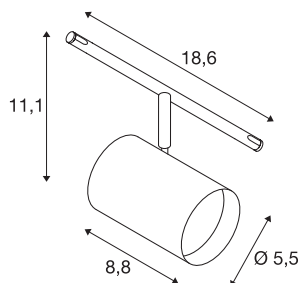

TENSEO NOBLO

Seilleuchte für Niedervolt-Seilsystem 2700K weiß

Dreh- und schwenkbarer LED Strahler NOBLO Für das TENSEO Niedervolt Seil-System. Die Leuchte überzeugt mit einem schlanken Design und ist somit ideal für moderne Lichtkonzepte. Die aus Aluminium gefertigte Leuchte ist mit einem Premium LED Modul bestückt.

TECHNISCHE DATEN

Art. Nr.:	1002695
Primäre Nennspannung	12V ~50Hz mA/V
Länge	8.8 cm
Breite	18.6 cm
Höhe	11.1 cm
Durchmesser	5.5 cm
Nettogewicht	0.351 kg
Bruttogewicht	0.544 kg
IP Code	IP 20
Schutzklasse	III
Montage	Aufbau
Montagedetails	Decke mit Zubehör
Wattage	8.5 W
Lumen	450 lm
Lichtfarbtemperatur	2700 Kelvin
Abstrahlwinkel	36 °
Farbe	weiß
CRI	80
LXXBXX Daten	L70B50
maximale Umgebungstemperatur	35 °C
BIG WHITE Seite	506