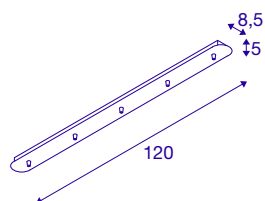

## FITU fünfach Rosette lang

**schwarz**

Die längliche FITU Deckenrosette ist in verschiedenen Farbvarianten mit fünf Ausgängen verfügbar und ermöglicht eine beliebige Kombination mit FITU E27 Pendelleuchten. Eine entsprechende Zugentlastung befindet sich im Lieferumfang.

### TECHNISCHE DATEN

Art. Nr.:	1001820
Nennspannung	230V ~50Hz V
Länge	120 cm
Breite	8.5 cm
Höhe	5 cm
Nettogewicht	2.023 kg
Bruttogewicht	2.674 kg
IP Code	IP 20
Schutzklasse	I
Montage	Aufbau
Montagedetails	Decke
Farbe	schwarz
BIG WHITE Seite	151