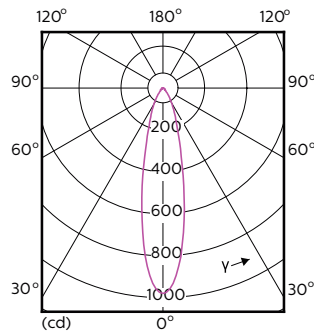

Order Code	Full		Ähnlichste		
	Product Name	Ausstrahlungswinkel (nom.)	Farbcode	Farbtemperatur (nom.)	Lichtstrom (nom.)
	GU10 927 25D				
70763000	MASTER LED ExpertColor 5.5-50W GU10 930 25D	25°	930	3000 K	375 lm
70765400	MASTER LED ExpertColor 5.5-50W GU10 940 25D	25°	940	4000 K	400 lm
70767800	MASTER LED ExpertColor 5.5-50W GU10 927 36D	36°	927	2700 K	355 lm
70769200	MASTER LED ExpertColor 5.5-50W GU10 930 36D	36°	930	3000 K	375 lm
70771500	MASTER LED ExpertColor 5.5-50W GU10 940 36D	36°	940	4000 K	400 lm

Lichttechnische Daten (2/2)

Order Code	Full Product Name	Lichtstärke (nom.)
70749400	MASTER LED ExpertColor 3.9-35W GU10 927 25D	700 cd
70751700	MASTER LED ExpertColor 3.9-35W GU10 930 25D	750 cd
70753100	MASTER LED ExpertColor 3.9-35W GU10 940 25D	800 cd
70755500	MASTER LED ExpertColor 3.9-35W GU10 927 36D	540 cd
70757900	MASTER LED ExpertColor 3.9-35W GU10 930 36D	560 cd
70759300	MASTER LED ExpertColor 3.9-35W GU10 940 36D	600 cd
70761600	MASTER LED ExpertColor 5.5-50W GU10 927 25D	1000 cd
70763000	MASTER LED ExpertColor 5.5-50W GU10 930 25D	1000 cd
70765400	MASTER LED ExpertColor 5.5-50W GU10 940 25D	1050 cd
70767800	MASTER LED ExpertColor 5.5-50W GU10 927 36D	800 cd
70769200	MASTER LED ExpertColor 5.5-50W GU10 930 36D	800 cd
70771500	MASTER LED ExpertColor 5.5-50W GU10 940 36D	800 cd