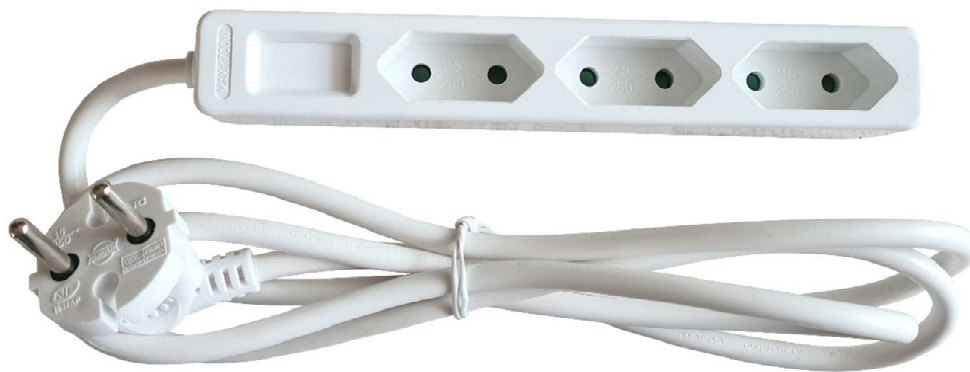

Datenblatt

3fach EURO-Steckdosenleiste, weiß #11313

1,4m Kunststoffmantelleitung H05VV-F 2x1,0, weiß mit 2poligem Konturenstecker
3 Eurosteckdosen mit erhöhtem Berührungsschutz 230V/2,5A
Mit beleuchtetem Ein-/Ausschalter
Zur Verwendung in trocknen Räumen.

Abb. ähnlich

**1,4m Kunststoffmantelleitung
H05VV-F 2x1,0**

Zur Verwendung im Innenbereich.

Technische Daten:

230 V~ / 16A / max. 1700W
Gewicht: ca. 0,22 Kg
Maße: 200x50x40mm
EAN: 4011160113130