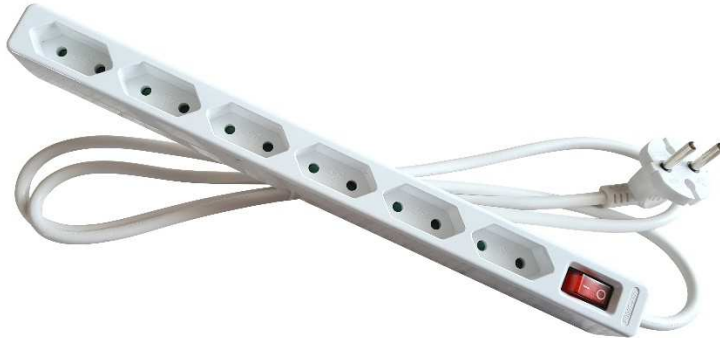

Datenblatt

6fach EURO-Steckdosenleiste, weiß #11314

1,4m Kunststoffmantelleitung H05VV-F 2x1,0, weiß mit 2poligem Konturenstecker
6 Eurosteckdosen mit erhöhtem Berührungsschutz 230V/2,5A
Mit beleuchtetem Ein-/Ausschalter
Zur Verwendung in trocknen Räumen.

**1,4m Kunststoffmantelleitung
H05VV-F 2x1,0**

Zur Verwendung im Innenbereich.

Abb. ähnlich

Technische Daten:

230 V~ / 16A / max. 1700W
Gewicht: ca. 0,30 Kg
Maße: 330x50x40mm
EAN: 4011160113147