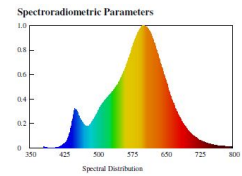

Lichtfarbe	tint white+color (1800-6500K+RGB)
Produktdaten	
Austausch stromlos	ja
Beleuchtungstechnologie (VO 2019/2015)	LED
Belüftung erforderlich	ja
Breite [mm]	400
Brennlage	u360
CE	ja
Coolbeam	nein
Farblich abstimmbare Lichtquelle	ja
Feuchteempfindlich	ja
Freibrennbetrieb	ja
Gewicht [g]	3120,00
Höhe [mm]	1430
Inverkehrbringer	Müller-Licht
LED-Anzahl	29
Länge [mm]	400
Marke	Müller-Licht
Maximale Umgebungstemperatur [°C]	35
Modell (Technisch)	LED-A60
Nicht in Reflektoren	ja
Sockel	E27
Sockelmaterial	Metall
UVSchutz	ja
Vernetzte Lichtquelle	ja
Wendel/LED	2835SMD
stossfest	nein
Transportkarton	
Barcode 1	4018412678751
Stück	2
Umwelteigenschaften	
WEEE-Produkt	 ElektroG 
Zusatz	
Abmessung [mm]	400x1430
Inhalt	1/BOX
Lichtbündelungsart	NDLS
Lichtstromhochleistungsquelle	nein
Manual	404052_BDA_tint-Outdoor-Stehlampe_002.pdf;KE_tint_Leuchtmittel_deutsch.pdf
Modellgruppe	Stehleuchten
Spektrumbild	