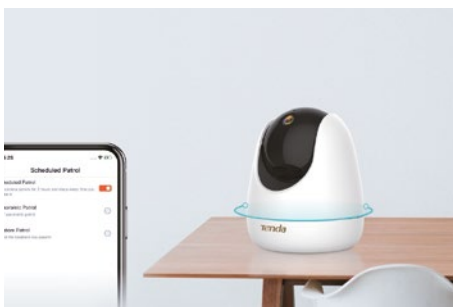

Tenda

CP7

Schwenk- und neigbare
Überwachungskamera 4MP

Link
More

CP7

Schwenk- und neigbare Überwachungskamera 4MP

Produktbeschreibung

Die Tenda CP7 ist eine hochwertige schwenk- und neigbare WLAN-Überwachungskamera. Die Kamera bietet eine 360° Rundumsicht und eine gestochen scharfe 4 Megapixel Auflösung. Zusätzlich bietet die CP7 viele Funktionen wie z.B. Zweiwege-Audio, eine Bewegungserkennung mit Objektverfolgung sowie eine Ton- und Lichtalarmfunktion. Die Tenda CP7 eignet sich perfekt für die Videoüberwachung von Innenräumen wie beispielsweise Wohnungen, Kellerräume, Geschäfte oder Büros.

Eigenschaften

4-MP Video in Super HD für noch mehr Details

Die Tenda CP7 verwendet einen 4 MP-Sensor und bietet eine gestochen scharfe Auflösung von 2560 x 1440 Pixel. Die Kamera reduziert effektiv Videorauschen und filmt jedes noch so kleine Detail.

Decken Sie jeden Winkel Ihres Hauses in Super HD ab

Das schwenk- und neigbare Design der Kamera, ermöglicht eine flexible Überwachung in alle Richtungen. Die CP7 deckt horizontal 360° und vertikal 155° ab (90° nach oben, 65° nach unten).

Erkennung menschlicher Umrisse für mehr Sicherheit

Basierend auf einem AI-Deep-Learning-Algorithmus, kann die CP7 Überwachungskamera menschliche Umrisse und Bewegungen problemlos erkennen. Die CP7 erfasst Bewegungen zuverlässig, erkennt verdächtige Situationen und sendet Ihnen im Bedarfsfall sofort ein Alarm-Signal an Ihr Smartphone.