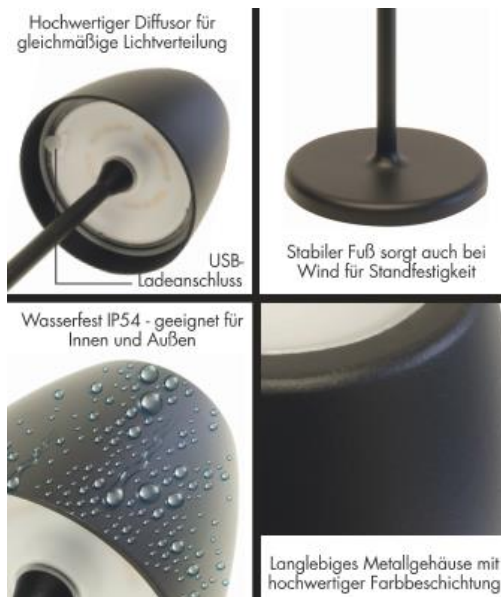

gemäß EU-Verordnung Nr. 874/2012

Artikel-Nr.: MT68053

MT TAVOLA LED Akku Tischleuchte 2W
200lm/827 Petrol

EAN-Code: 4020856680535

Allgemeine Eigenschaften

Leuchtmittel mitgeliefert?	Ja
Leuchtmittel austauschbar?	Nein
Betriebstemperaturbereich	-20 bis +40° C
LED Modul Bemessungslebensdauer	20.000 h
Schaltzyklen	40.000 x
Drehbar	Nein
Schwenkbar	Nein
Material	Kunststoff/Aluminium

¹ am Ende der Nennlebensdauer

gemäß EU-Verordnung Nr. 874/2012

Hinweise und Empfehlungen

Zubehör

Inklusive 1,5m USB-Ladekabel und
100-240V USB-Ladegerät

Hinweise

Dimmbar per Touch-Schalter

Schutzart

IP54 Staub und spritzwassergeschützt für den Außenbereich geeignet.

Schutzklasse

Leuchte: Schutzklasse 3
Ladegerät: Schutzklasse 2

Abmessungsskizze

Empfehlung für die Entsorgung der Leuchte

<http://www.megatron-licht.eu>